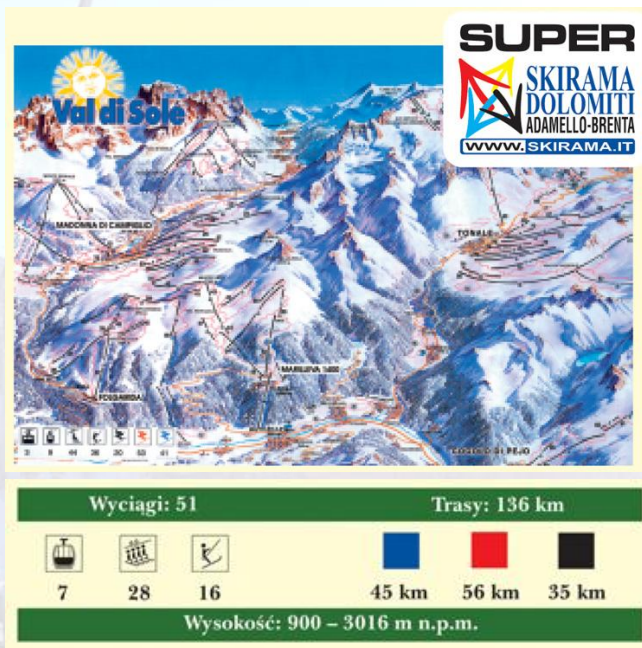

Wyjazd narciarski, Val di Sole – Marilleva 900 24.03-31.03.2012

Val di Sole - "Dolina Słońca". Jest jedną z najpiękniejszych dolin w zachodniej czarci Dolomitów. Położona w imponującej scenerii masywów górskich między jeziorem Garda, a Południowym Tyrolem. Jeśli do tego dołożyć malownicze alpejskie doliny; niewielkie, wtulone w góry miasteczka: Madonna di Campiglio, Folgarida, Marilleva, Peio, Pinzolo, Tonale-Ponte di Legno, Monte Bondone ze wspaniałymi ośrodkami sportów - to łatwiej jest zrozumieć dlaczego nadano temu obszarowi taką nazwę. Pierwsze trzy należą do największych i najpiękniejszych ośrodków z bogactwem tras narciarskich o zróżnicowanym stopniu trudności, z licznymi miejscami widokowymi na panoramę gór.

Prawdziwy boom narciarski rozpoczął się w tej dolinie przed kilkunastu laty, gdy zaczęto budować tzw. stacje narciarskie "z próbki". Ogołoco z drzew przydatne do zjazdów stoki i w ten sposób powstały dwie stacje narciarskie.

Zakwaterowanie: Apartamenty Marilleva 900

Zakwaterowanie apartamenty Kristal i Lagorotondo. Apartamenty posiadają w pełni wyposażony aneks kuchenny, ponadto składają się z przedpokoju, kuchni z częścią mieszkalną, sypialni, łazienki oraz balkonu. Do dyspozycji gości narciarnia. Apartamenty znajdują się w odległości ok 100 m od dolnej stacji kolejki.